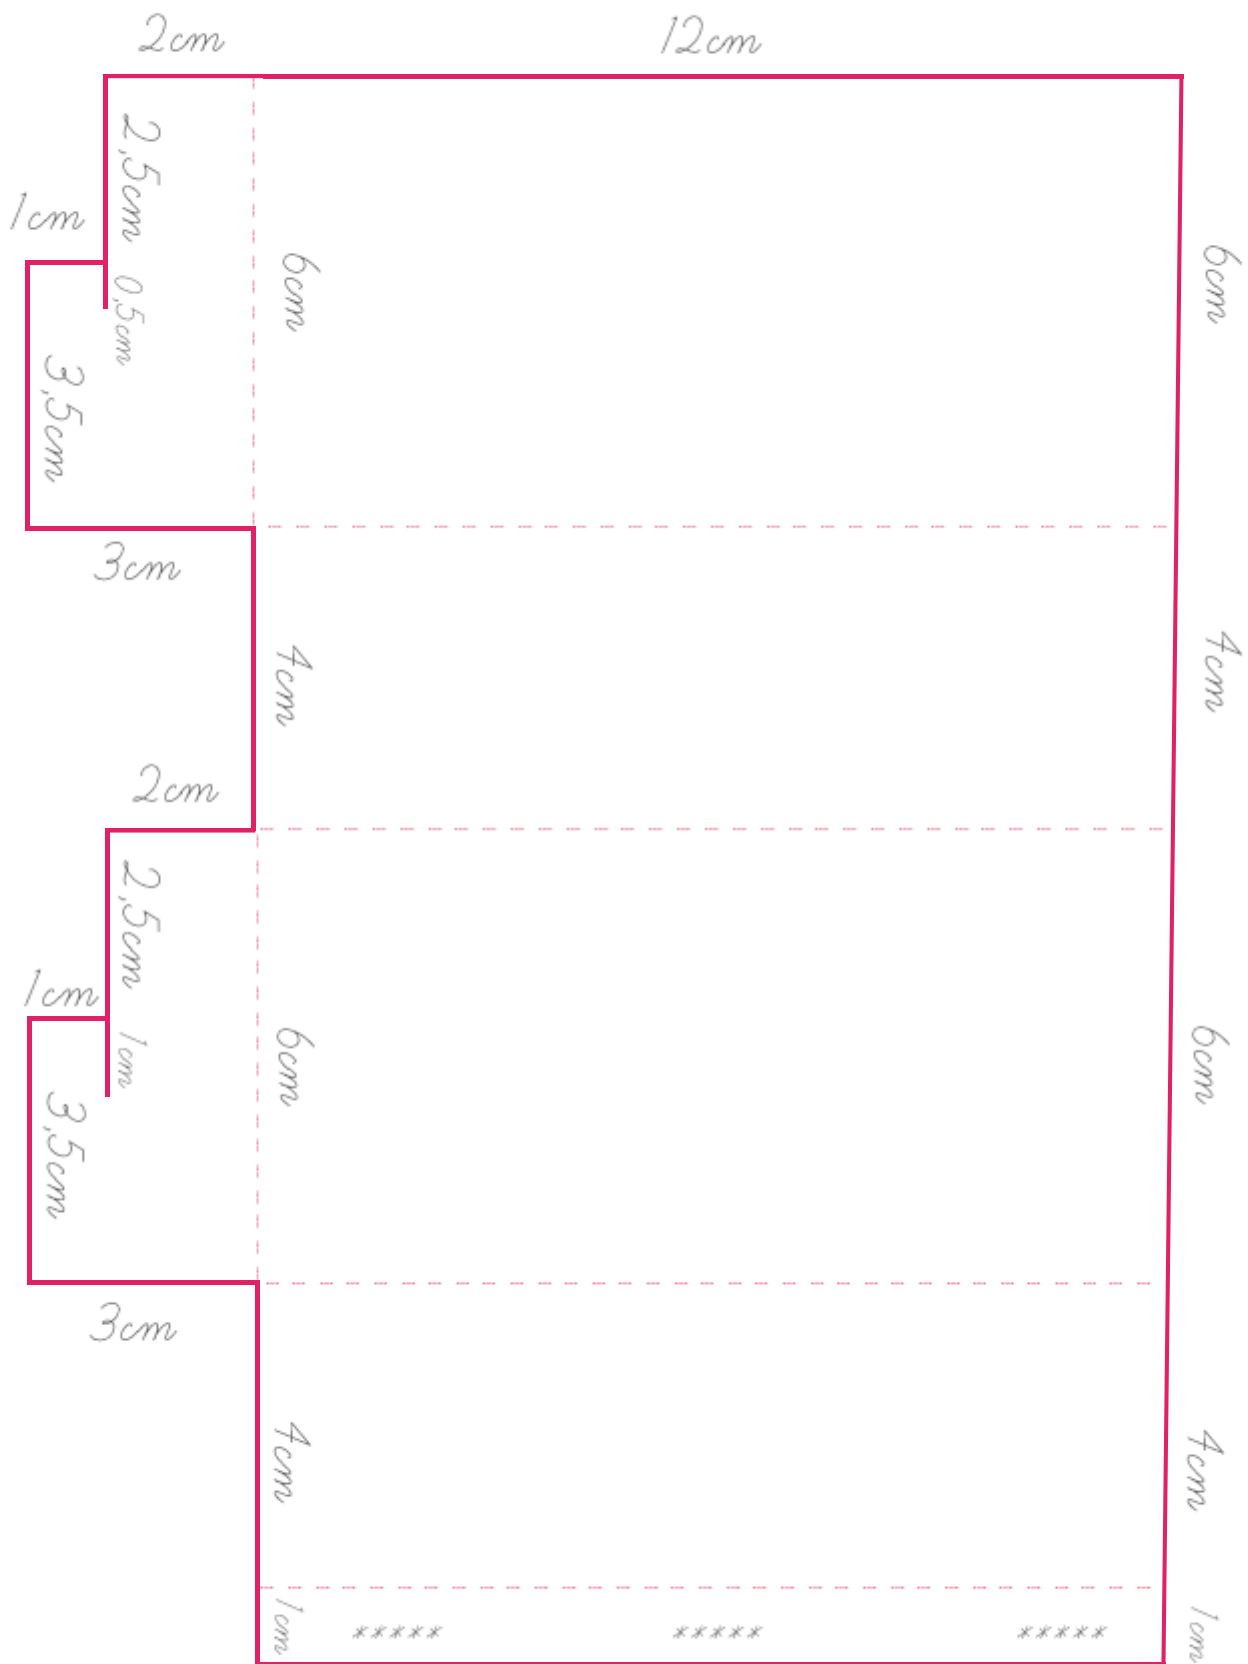

Scatola porta tartufi e cioccolatini

by
tavolartegusto

— taglia

- - - - - piega

***** incolla